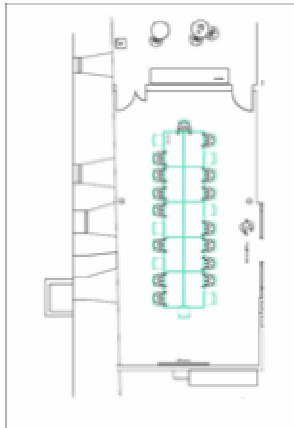

TAGEN EINMAL ANDERS

im Raum **Geistreich** auf klimatisierten 60 m²

Besprechung
20 Personen

Parlamentarisch
27 Personen

U-Form
20/38 Personen

Weitere Bestuhlungsmöglichkeiten:

Stuhlkreis
20 Personen

Theater
40 Personen

Stehempfang
50 Personen

Raum Geistreich

- 60 m²
- Tageslicht
- Klimaanlage
- ISDN Vernetzung
- DSL / WLAN
Internetanschluss
- Raummaße
11,00 x 5,60 x 3,00 m