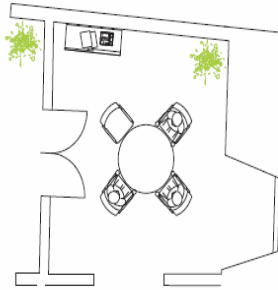

TAGEN EINMAL ANDERS

im Raum **Kapelle** auf 16 m²

Runder Tisch
4 Personen

Stuhlkreis
6 Personen

Raum Kapelle

- 16 m²
- Tageslicht
- ISDN Vernetzung
- DSL / WLAN
Internetanschluss
- Raummaße
4,00 x 4,00 x 2,30 m