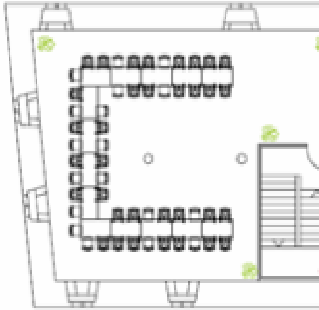

TAGEN EINMAL ANDERS

im Raum **Rittersaal** auf großzügigen 120 m²

U-Form

25/50 Personen

Parlamentarisch

45 Personen

Theater

80 Personen

Weitere Bestuhlungsmöglichkeiten:

Besprechung

27 Personen

Stuhlkreis

25 Personen

Stehempfang

100 Personen

Raum Rittersaal

- 120 m²
- Tageslicht
- Verdunklungsmöglichkeiten
- ISDN Vernetzung
- DSL / WLAN
Internetanschluss
- Raummaße
11,20 x 9,90 x 3,70 m