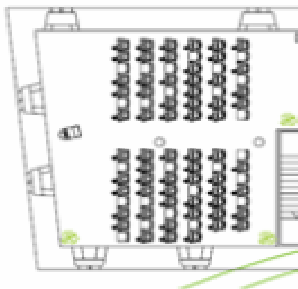

TAGEN EINMAL ANDERS

im Raum **Rittersaal** auf großzügigen 120 m²

U-Form

25/50 Personen

Parlamentarisch

45 Personen

Theater

80 Personen

Weitere Bestuhlungsmöglichkeiten:

Besprechung

27 Personen

Stuhlkreis

25 Personen

Stehempfang

100 Personen

Raum Rittersaal

- 120 m²
- Tageslicht
- Verdunklungsmöglichkeiten
- ISDN Vernetzung
- DSL / WLAN
Internetanschluss
- Raummaße
11,20 x 9,90 x 3,70 m